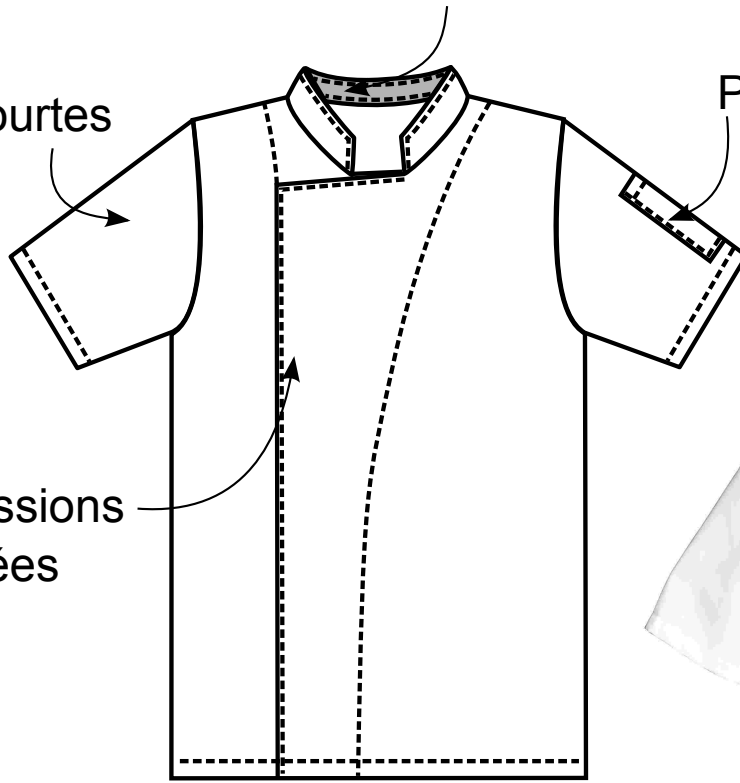

Cookie
Mixte
T0 à 6
COOKIEMC

Col officier
intérieur contrasté

Manches courtes

Poche crayon

7 pressions
cachées

Découpe
princesse

65% Polyester 35% Coton 195 g/m²

Blanc
COOKIEMC000