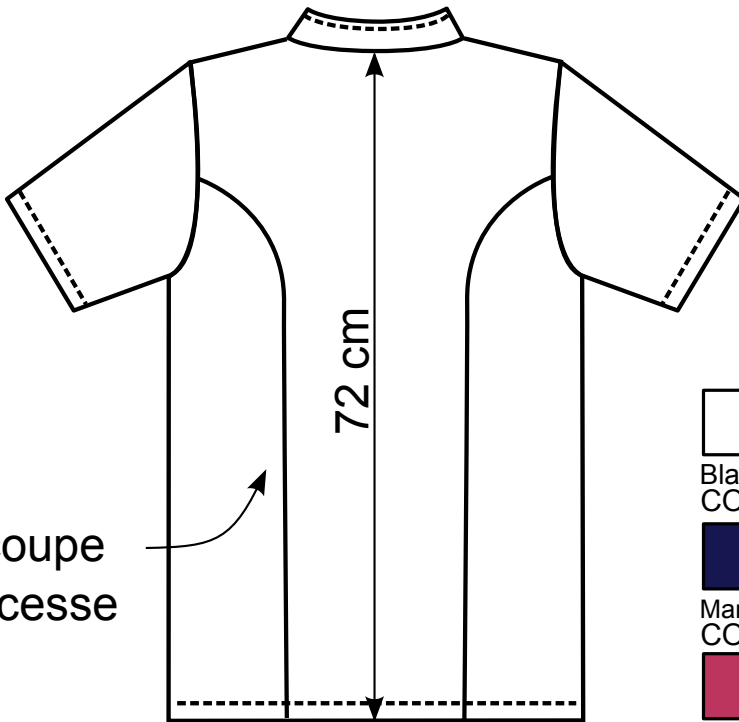

Cookie
Mixte
T0 à 6
COOKIEMC

Col officier
intérieur contrasté

Manches courtes

Poche crayon

7 pressions
cachées

Découpe
princesse

65% Polyester 35% Coton 195 g/m²

Blanc
COOKIEMC000