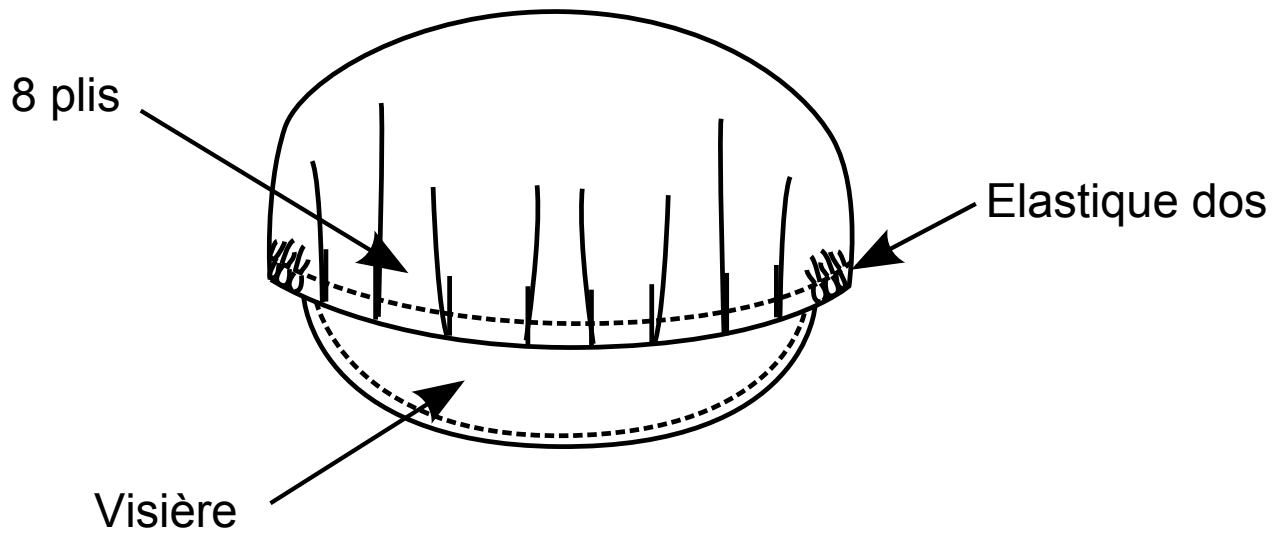

Conditionné par 5

Tour de tête tendu : 82 cm
Tour de tête relaxé : 49 cm

65% Polyester 35% Coton léger

Blanc