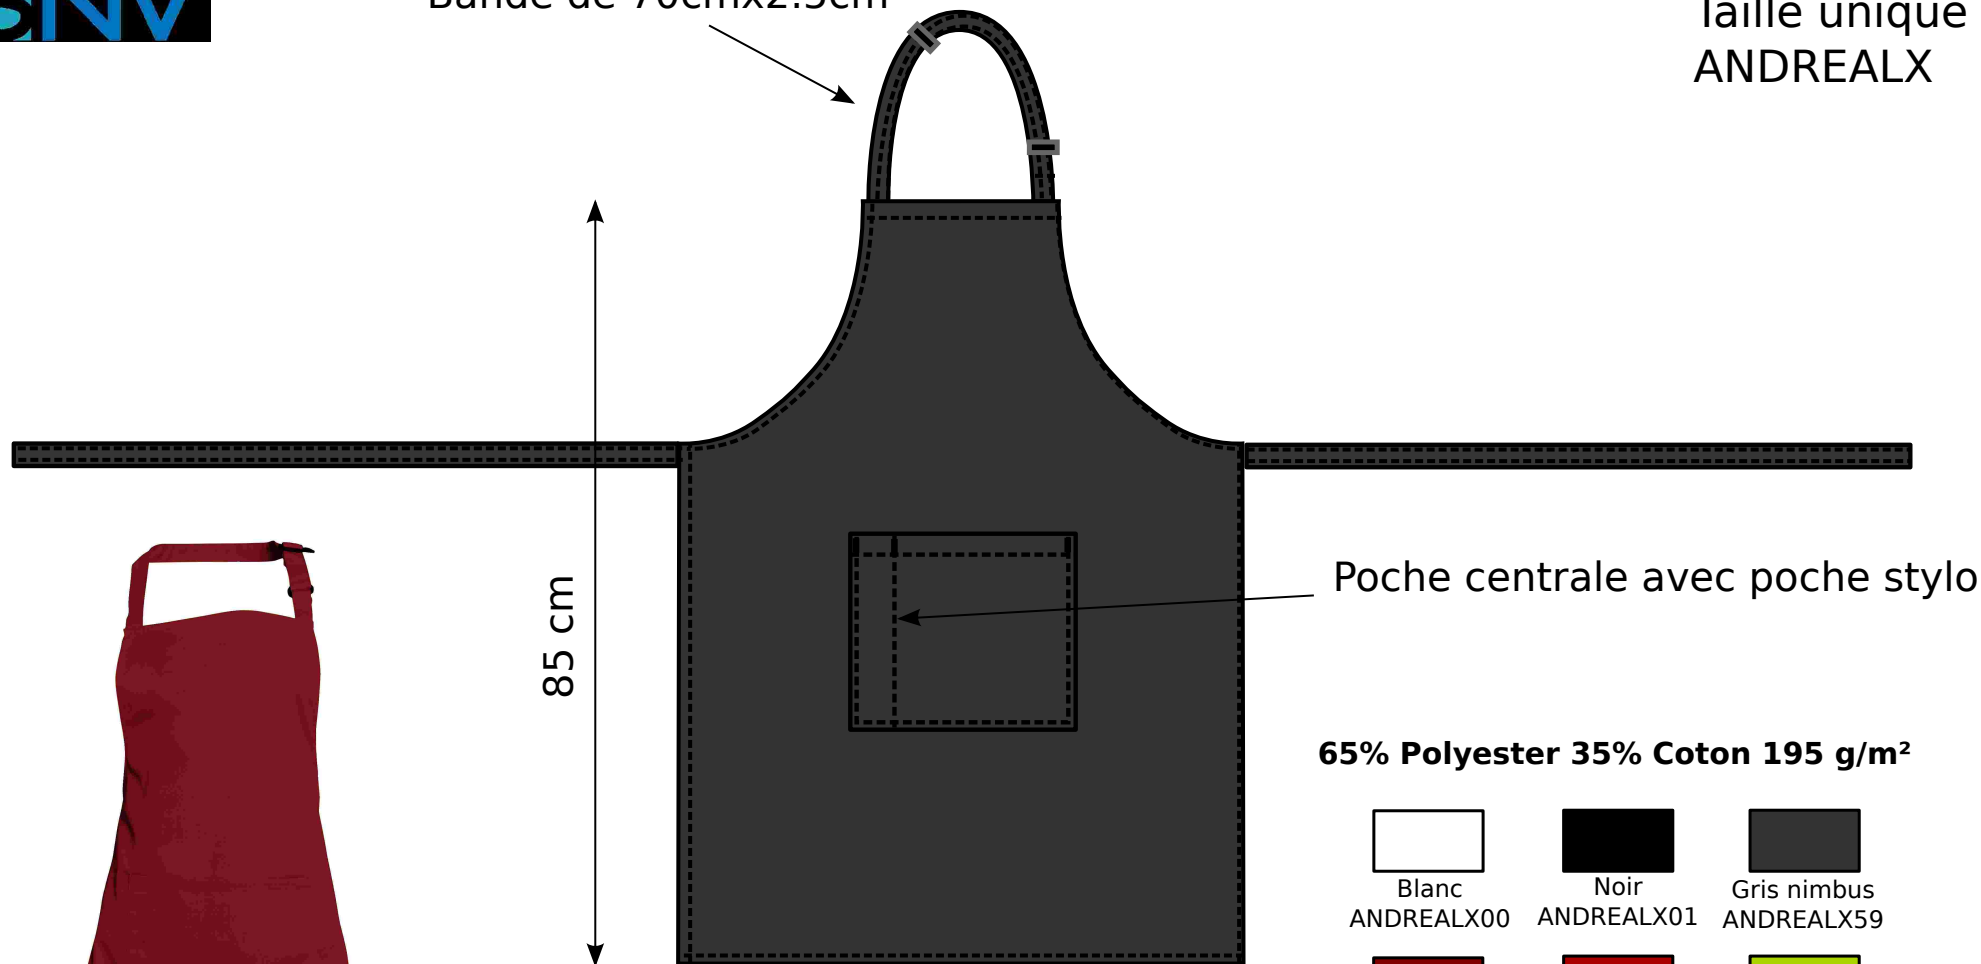

Tablier Andréa
Taille unique
ANDREALX

Bande de 70cmx2.5cm

Poche centrale avec poche stylo

85 cm

70 cm

65% Polyester 35% Coton 195 g/m²

Blanc
ANDREALX00

Noir
ANDREALX01

Gris nimbus
ANDREALX59

Bordeaux
ANDREALX61

Rouge
ANDREALX60

Vert pistache
ANDREALX96

Condition d'entretien :

Blanc

Couleur